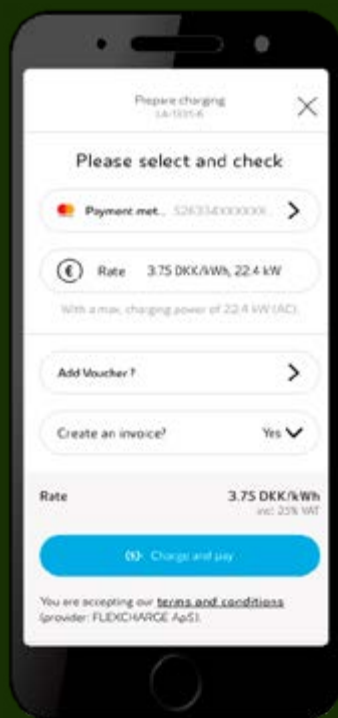

Få samme løsning som Odense Kommune og få simpel afregning pr. kWh med app.

ALLE ELBILBRUGERE KAN OPLADE - SIMPEL BETALING MED APP!

**FIND NÆRMESTE
LADESTATION**

**VÆLG BETALING
MED KREDITKORT**

**FÅ NEMT EN
KVITTERING FOR
OPLADNINGEN**